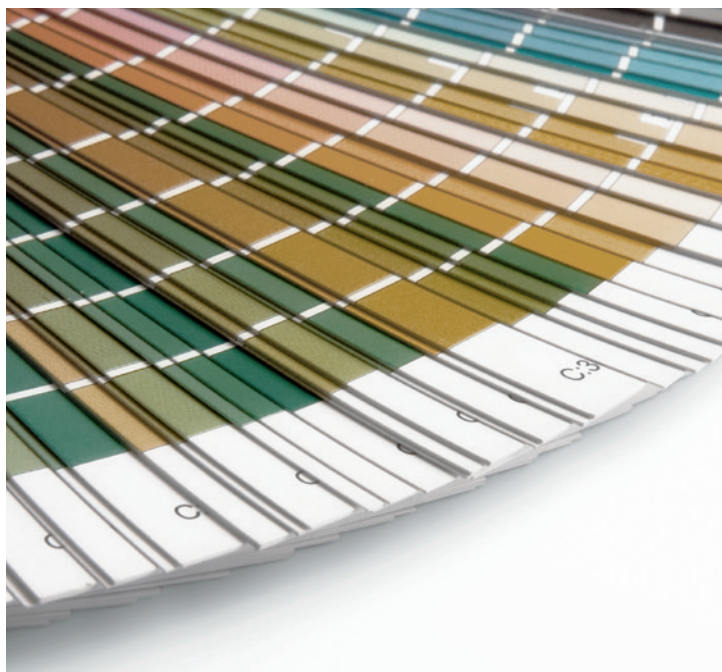

Colori e finiture

Erco propone, oltre alle finiture tradizionali bianco, avorio, grigio tinte legno, una gamma completa di colori RAL e NCS per ottenere particolari effetti cromatici; questa proposta apre interessanti prospettive in quei settori ove il design e la personalizzazione richiedono soluzioni innovative e originali.

Grazie alle innovative vernici Adler, si possono ottenere molteplici colori richiesti ad esempio nelle ristrutturazioni di serramenti in palazzi dove è necessario mantenere il colore di facciata e, nello stesso tempo, mantenere all'interno colori classici o neutri. La finitura ha un piacevole aspetto semilucido (Gloss di 45-50%) e una tenuta al viraggio di 10 anni (anche se la garanzia è limitata a 5 anni, perché tiene in considerazione latitudini, irraggiamento, piogge acide e inquinamento ambientale). Per l'interno del serramento, la verniciatura è quel "plus" che ERCO offre ai clienti che ricercano qualcosa di diverso per la propria abitazione, per gli ambienti di lavoro, esposizioni o show room, senza rinunciare ai vantaggi che il serramento in PVC offre. La ricchezza della proposta colore e l'ottenimento di finiture con notevoli proprietà antigraffio consentono di allargare la base delle già numerose proposte.

Bellagio / Colori Standard

AVORIO IN MASSA	BIANCO IN MASSA	NOCE GOLD
AVORIO RIVESTITO	BIANCO FRASSINATO	ROVERE GOLD

Tutte le collezioni finestre sono disponibili anche nella versione bicolore (colore interno e colore esterno)

Bellagio / Colori Fuori Standard

BIANCO VENATO	IRISH OAK	S BRONZE	VERDE ADRIA
DOUGLAS	OTTONE	SIENA	VERDE PASTELLO
GRIGIO	ROSSO VINACCIA	SHEFFIELD OAK LIGHT	VERDE SCURO
GRIGIO CHIARO	ROVERE	SHEFFIELD OAK GREY	WINCHESTER XA
QUARZ GRAU	AMARANTHOK	SHEFFIELD OAK KOLONIAL	CREMEWEIS
SBRONZE	ROUBINOT	SCHWARZBRAUN	ANTHRAZITH GRAU