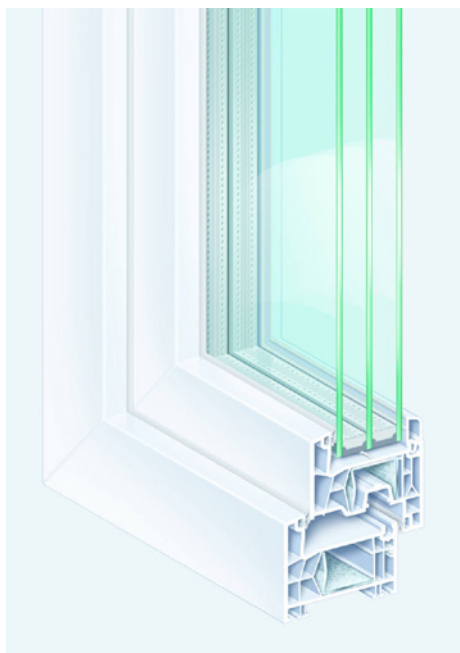

# Bellagio

Bellagio è la linea più versatile e completa di Erco, caratterizzata dal design piacevolmente squadrato.

- Profilo in classe A - norma DIN EN 12608
- 6 camere con profondità di 76 mm di spessore
- 3 guarnizioni di battuta
- Rinforzi in acciaio sui 4 lati di anta e telaio di forma e spessore innovativo
- Vetri fino a 48 mm di spessore; vetrocamera con miscela di gas nobili e distanziatore warm edge di serie
- Anta/ribalta per la corretta aerazione degli ambienti
- Ferramenta antieffrazione di serie con dispositivi di sicurezza in tutti i punti di chiusura
- Isolamento termico finestra completa di vetro di media a 1,3 Uw
- Isolamento acustico fino a 47 dB certificato con vetro dedicato

#### Tipologie:

- Fisso
- Finestra 1 / 2 / 3 ante
- Finestra Bilico orizzontale
- Porta finestra 1 / 2 / 3 ante (tutto vetro o con traverso)

# Vetri

trasparente

riflettente chiaro

riflettente grigio

Tutte le serie di serramenti ERCO sono corredate, da "vetro basso emissivo" con distanziatore warm edge, per limitare i valori di dispersione termica, decisamente inferiori a quanto previsto dai Dlgs 192 e 311;