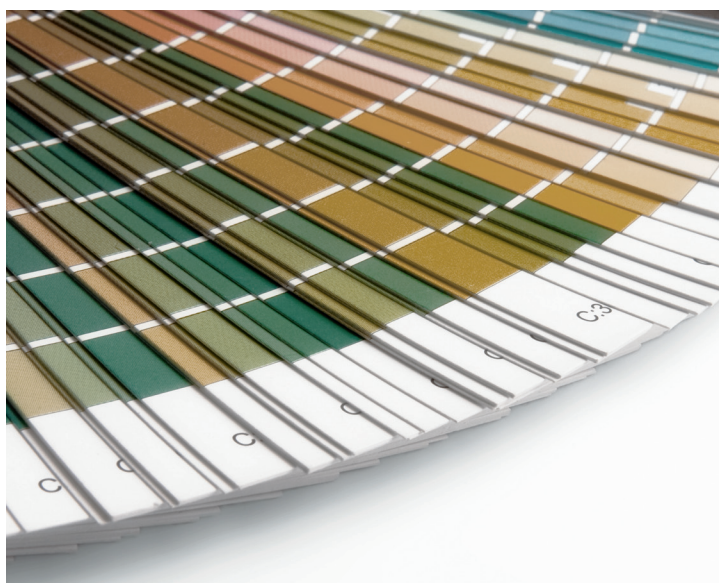

Colori e finiture

Erco propone, oltre alle finiture tradizionali bianco, avorio, grigio tinte legno, una gamma completa di colori RAL per ottenere particolari effetti cromatici; questa proposta apre interessanti prospettive in quei settori ove il design e la personalizzazione richiedono soluzioni innovative e originali.

Grazie alla miscela FRAMECOAT PVC, si possono ottenere molteplici colori richiesti ad esempio nelle ristrutturazioni di serramenti in palazzi dove è necessario mantenere il colore di facciata e, nello stesso tempo, mantenere all'interno colori classici o neutri.

La finitura ha un piacevole aspetto semilucido (Gloss di 45/50%) e una tenuta al viraggio di 10 anni (anche se la garanzia è limitata a 5 anni, perché tiene in considerazione latitudini, irraggiamento, piogge acide e inquinamento ambientale).

Per l'interno del serramento, la verniciatura è quel "plus" che ERCO offre ai clienti che ricercano qualcosa di diverso per la propria abitazione, per gli ambienti di lavoro, esposizioni o show room, senza rinunciare ai vantaggi che il serramento in PVC offre.

La ricchezza della proposta colore e l'ottenimento di finiture con notevoli proprietà antigraffio consentono di allargare la base delle già numerose proposte.

Elegance / Colori standard

AVORIO IN MASSA

BIANCO IN MASSA

NOCE GOLD

AVORIO RIVESTITO

BIANCO FRASSINATO

ROVERE GOLD

Tutte le collezioni finestre sono disponibili anche nella versione bicolore (colore interno e colore esterno)

Elegance / Colori fuori standard

ALUX WEISSALUMINIUM

GRIGIO CHIARO

ROVERE SBIANCATO

VERDE FRASSINATO

ARGENTO SILVER

IRISH OAK

S BRONZE

VERDE PASTELLO

BIANCO VENATO

MARRONE SCURO

SIENA

VERDE SCURO

BLU CHIARO

MOGANO

SHEFFIELD OAK BROWN

WINCHESTER XA

BLU NOTTE

OTTONE

SHEFFIELD OAK GREY

WINCHESTER XC

DOUGLAS

ROSSO BASCO

SHEFFIELD OAK KOLONIAL

GRIGIO

ROSSO VINACCIA

SCHWARZBRAUN

GRIGIO ANTRACITE

ROVERE

VERDE ADRIA